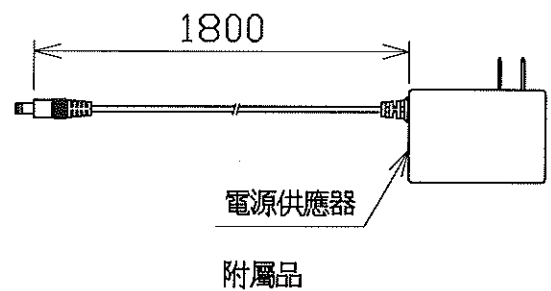

納入式樣:

1. 電源供應器: LTE24WS-S4(ND-PM243)
2. 額定輸入: 100-240V~, 50/60Hz, 7W  
功率因數0.35
3. 光源規格: (20顆x0.27W)LED
4. ta 40°C
5. 調光機能附屬(調光範圍: 20%-100%)

包裝備註:

1. 需隨附使用說明書UM-008
2. 需隨附限用物質含有情況標示聲明書

日付	2023.02.01	⊕	◁	尺度	NDT/S	品名	型番
製圖	陳翺	檢圖	林煥	承認		桌上型LED作業燈	NLU05BT-AC
日機株式會社						圖面番號	ND862051
						變更	